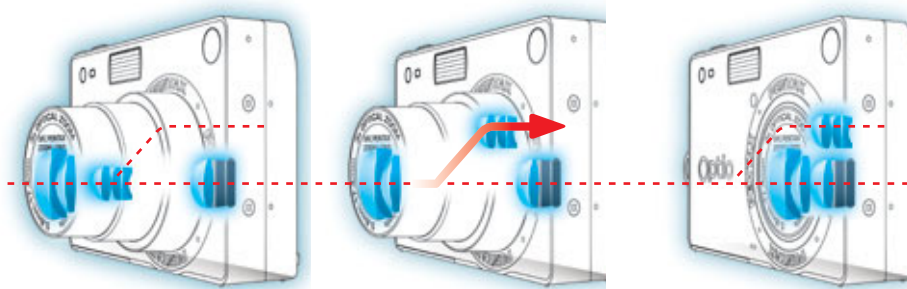

デジタルカメラの常識を超えた Optio S、誕生。

究極のサイズ、充実のスペック、洗練のスタイル。

有効画素数320万、光学3倍ズーム、そして高画質のsmc PENTAXズームレンズ。画期的な「スライディング・レンズ・システム」を搭載し、小型・軽量を極めたスタイリッシュボディにペンタックスが誇る高性能スペックを余すことなく集約。

Optio S、その小さな存在が生む可能性は、想像を遙かに超える。

いつでもどこでも携帯できる、コンパクト&スタイリッシュを極めた新感覚ボディ。

高品位アルミニウム合金の外装に、見る角度によって表情を変えるスピンドル加工を施した美しいボディ。その飽きることのないデザインとフォルムは、手にしたときの心地よさ、撮影するときの感動、常に持ち歩く喜びを、さらに高めます。

Sliding Lens system 搭載。

超小型・超軽量を実現するために。カメラを創り続けるペンタックスの技術が生んだ新開発「スライディング・レンズ・システム」。

Optio Sの小型化・軽量化に大きく貢献しているのが、ペンタックスが新たに開発した「スライディング・レンズ・システム」です。レンズ収納時に中央のレンズブロックがスライドして上がり、レンズを上下2段に収納。この独創的なアイデアは、ペンタックスが光学メーカーとして長年にわたり培ってきた技術力とたゆまぬ努力があったからこそ実現しました。その結果、光学3倍ズームレンズを搭載しながら、薄さ2cmという小型化を達成したのです。さらに、デジタルカメラの画質の鍵をにぎるレンズには、像性能に定評のあるsmc PENTAXレンズを搭載。独自のレンズコーティングと2枚の両面非球面レンズの採用により諸収差を良好に補正、コントラストが高くヌケの良い画像を映し出します。超小型でありながら、高画質を約束するために、ペンタックスの技術の結晶が、ここにあります。