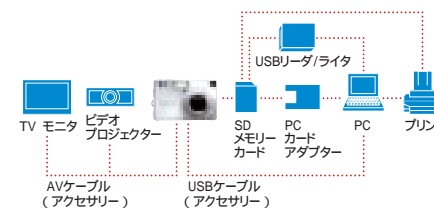

撮った画像をテレビのワイド画面で楽しめる。 AV出力端子搭載・ AVケーブル付属

本体にはUSB出力端子、AV出力端子を搭載。
付属のAVケーブルをテレビに接続するだけで、
TVの大画面で撮影した画像や録音した音声を
楽しむことができます。