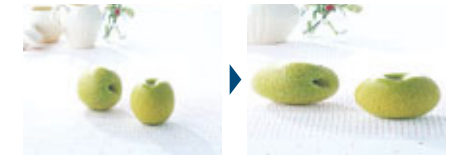

人物の肌の色を明るくきれいに表現。

(セルフポートレート)

自分撮りやツーショット撮影時に。

(サーフ&スノー)

青空、海や砂浜、雪景色を明るく。

(紅葉)

赤や黄色に紅葉した木々を、鮮やかに。

(夕景)

夕焼けや朝焼けを見たままの色に。

風景

ポートレート

花

夕景

広がりのある風景を美しく映し出す。
遠景モード

ピントが無限遠に固定されるので、奥行きのあるワイドな風景やガラス越しの撮影に便利です。

多彩な表現が楽しめるフィルタ撮影。
デジタルフィルタ

白黒やセピアのフィルタを使用すれば、味のある写真に。また色味を強調する6色のカラーフィルタは、情感あふれる色彩表現が可能。さらに、デジタルカメラならではの機能として、被写体を太らせたり、痩せさせたりできるスリムフィルタも搭載しています。

スリムフィルタ

画像をつなげて、ワイドな写真に。
パノラマアシスト

画像データをパソコン上でつなげてパノラマ写真に合成できる楽しい機能。液晶モニタの端に前の画像が映るので、簡単に重ねて撮影できます。