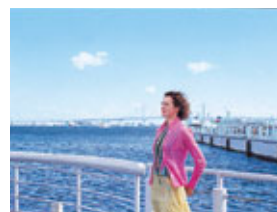

パノラマ写真は同梱のACDphotoshitcherソフトウェアWindows版で合成します。Macintosh版には対応しておりません。

高画質を最大12倍相当までズームアップ。
有効320万画素
光学3倍 / デジタルズーム

高解像度でゆがみの少ない高画質を実現する、高性能光学3倍smc PENTAXズームレンズを搭載。有効320万画素のポテンシャルを余すことなく引き出します。デジタル4倍ズームと合わせて、最大12倍相当までのズームアップが可能です。

5.8mm
(35mmフィルム換算:35mm)