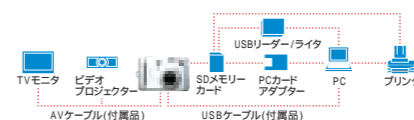

感動は、みんなで楽しもう。

カメラから直接プリントOK。

PictBridge / DPOF対応

PictBridge対応のプリンタとUSBケーブルで接続すれば、ダイレクト印刷ができます。カメラで編集・加工した画像もそのまま出力してプリント写真として残せます。プリントの枚数やサイズを指定できるDPOFにも対応しています。

撮影した画像をテレビの大画面で。AV出力端子搭載

付属のAVケーブルでテレビに接続できるAV出力端子を搭載。撮影した画像や動画だけでなく、音声もテレビの大画面で観賞できます。

他にもうれしい機能が満載!のオプティオS40。

SDメモリーカードに対応 メモリーカードなしでも撮影できる約11MBの内蔵メモリ 撮影時に使えるデジタルエフェクトモード(デジタルフィルタ8種類・エリアを2分割した撮影が行えるツーショット・写真をつなげて1枚に合成するパノラマアシスト) パノラマ合成は付属のソフトウェアを使用して行います 撮影後に加工できる12種類のデジタルフィルタ 液晶モニタを使わずに撮影できる実像式光学ファインダー搭載 露出を確認しながら撮影できるヒストグラム表示 6つのモードから選べるホワイトバランス 1/3ステップで±2EVの範囲で行える露出補正 音声のみの録音ができるボイスレコーディングモード 撮った画像を次々と再生する楽しいスライドショー 起動音・キー操作音・合焦音・シャッター音を選べるカスタマイズ機能 世界中の62都市をカバーしたワールドタイム 日本語、英語、フランス語、スペイン語、ドイツ語、イタリア語、ロシア語、中国語(繁体字・簡体字)、韓国語の9言語に対応 画面の文字が大きくメニュー拡大表示