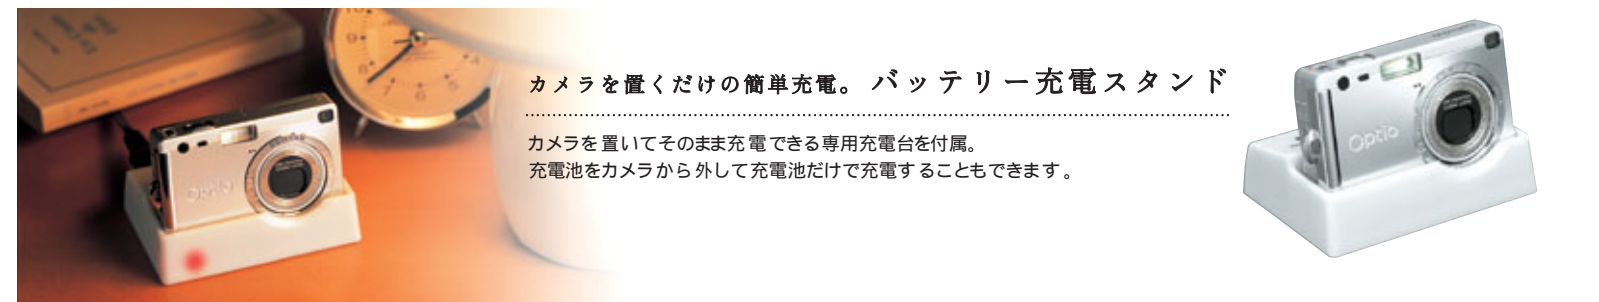

カメラを置くだけの簡単充電。バッテリー充電スタンド

カメラを置いてそのまま充電できる専用充電台を付属。充電池をカメラから外して充電池だけで充電することもできます。

水中や水辺での撮影も思いのまま。防水ケース (別売)

水深約40mまで使用可能な防水ケースをご用意。ダイビングなどの本格的な撮影からプールサイドなどの水辺の撮影まで幅広く対応します。