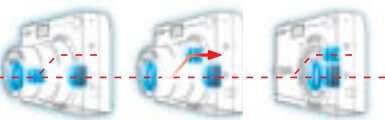

# Optio S4i

オープン価格

ペンタックスの技術が驚きの薄さを実現。超薄型・超軽量ボディ

レンズ収納時に中央ブロックがスライドして上がり、レンズを上下2段に収納する「スライディング・レンズ・システム」。ペンタックスが開発した画期的な技術で、薄さ約2cm、軽さ105gのスリム＆コンパクトボディになりました。

Sliding Lens system 搭載

カメラメーカーならではの表現力と画質力。4メガ・光学3倍ズーム