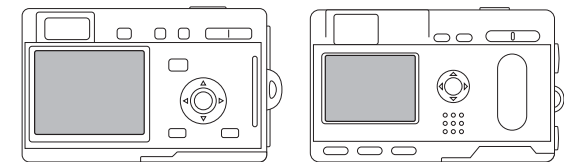

優れた描写力のペンタックスレンズ、美しいスピンドルの煌めき、そして高級感のあるアルミニウム合金ボディ。

4メガ・光学3倍ズームながら、いつも持ち歩きたくなるほどスリム＆コンパクト。

デジタルカメラとしての性能を満たした小さな高画質「オプティオS4i」。

手にした瞬間から、毎日がもっと輝きはじめる。

こんなに小さいのに、大画面。

## 1.8型液晶モニタ

薄さ約2cmのコンパクトサイズで驚きの大画面液晶モニタを採用。撮影時の構図もとりやすく、モニタ上での設定もスムーズ。撮るもよし、見るもよし、の高精細な液晶モニタです。

1.8型モニタ (Optio S4i)

1.6型モニタ (Optio S)

カメラを置くだけの簡単充電。バッテリー充電スタンド

カメラを置いてそのまま充電できる専用充電台を付属。充電池をカメラから外して充電池だけで充電することもできます。