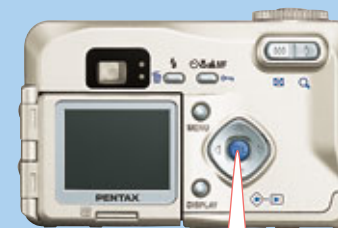

Optio PICT ピクチャーモード

撮りたいシーンに合わせてモードを選べば、あとはシャッターを押すだけ。カンタン操作でステキな写真が撮影できます。

ポートレート

背景をぼかして人物を浮き立たせます。

ソフト

人物やお気に入りのグッズなどを柔らかくイメージカット風に。7段階のソフト描写が選択できます。

花

色彩あふれる花の色を美しく撮りたい時に。

風景

風景をキレイに鮮明に撮りたい時に。

サーフ&スノー

晴天の海や砂浜、雪景色を明るくあざやかに。

夕景

夕焼けや朝焼けの素敵な情景を美しく撮影できます。

セルフポートレート

セルフポートレートやツーショットならこのモード。180度回転の液晶モニターで楽しく撮影。

Optio 光学3倍ズームと頼れる高画質

高解像度でゆがみの少ない高画質を実現する、高性能光学3倍ペンタックスズームレンズを採用。最大約2.7倍相当のデジタルズームとあわせて約8倍相当までズームアップが可能です。有効画素数320万画素とペンタックス独自の高度な画像処理技術で、美しくあざやかな画質を実現しました。

Optio 再生モード/OKボタン

画像の再生は、十字キーの中央にある「OKボタン」を押すだけ。9画面のインデックス表示や最大12倍の拡大表示も可能です。また再生中でもシャッターを押せば、すぐに撮影できるので、いつでもスピーディに撮影OKです。

押せば再生

Optio ヒストグラム表示

露出の状況をグラフでわかりやすく表示するヒストグラム機能。撮影時には構図全体の露出レベルを、再生時には撮影した画像の露出データを確認できます。

有効320万画素のキレイが、誰でもカンタンに！
まいにち持ち歩いて、デジタルで遊ぼう。

Optio 330GS

Optio 夜景モード

雰囲気のある夜景や夕暮れ、美しいイルミネーションを撮りたい時に。ノイズリダクション機能により、長めの露出時間でもノイズを抑えたキレイな画質が得られます。

Optio 3D 3D写真

立体的に見える3D写真も「オプティオ330GS」ならカンタン操作で撮影できます。プリントアウトした写真を付属の専用ビューワでのぞけば写真が飛び出してきて、驚きと不思議の世界が目の前に。いつもと違った写真が楽しめます。

Optio 機能満載のオプティオ330GS

パソコンとの接続がスムーズなUSBマストレージクラス対応。
画像閲覧ソフトACDSee™を付属。
実像式光学ファインダーを搭載。
多彩な撮影モード。
(標準、ピクチャー、夜景、動画、3D撮影、ブラケット撮影、連続撮影、マクロ、遠景)
ズーム全域で10センチまで寄れるマクロモード。
記念撮影などに便利なセルフタイマー。
液晶モニターでピン合わせができるマニュアルフォーカス機能。
測距方式は5点測距マルチAFとスポットAF。AF補助光用LEDも搭載。
オート以外にも、5つのモードから選べるホワイトバランス。
数多くの機能を搭載したオートストロボを内蔵。
分割、中央部重点、スポットの3種類が選べる測光方式。
オート、ISO100、200、400相当から選べるISO感度。
十字キーを押すだけの露出補正。