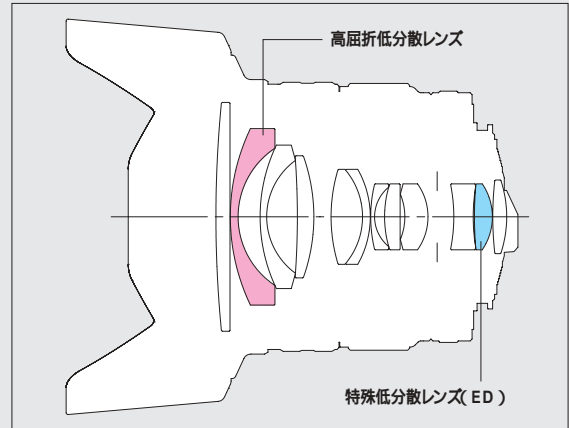

35mm判フィルム一眼レフに使用すると、画面周辺部には画像を結びません

新発売

DAレンズシリーズの特長ある
ロゴプレートとグリーンライン

PENTAX

for your
precious moments

smc PENTAX DA 14mm F2.8 ED [IF]

オープン価格

フードPH-RBH77mm.
ソフトケースS100-120付属

EDレンズ、高屈折低分散レンズを用いた高性能超広角レンズ。

撮影:望月 宏信
DA 14mm F2.8 ED [IF]
シャッタースピード 1/750秒
グリーンプログラム
露出補正 -0.5EV / ISO感度 200
ホワイトバランス オート
記録形式 RAW

smcPENTAX DA 14mm F2.8 ED [IF] 主要諸元

レンズマウント	ペンタックスKAFマウント
焦点距離 / 明るさ	14mm / F2.8
対角線画角	90 (*istD に装着の場合)
レンズ構成	11群12枚
絞り羽根数	6枚
最小絞り	f22
最短撮影距離	0.17m
最大撮影倍率	0.19倍
フィルター径	77mm
最大径 × 長さ	83.5mm × 69mm
質量(重さ)	420g(レンズ本体)

小型軽量の使いやすさと高性能が人気

撮像面積の広さがものをいう有効610万画素の大型CCD。
新設計のペンタプリズムによる像倍率0.95倍の見やすいファインダー。
ボディ剛性を高めるとともに小型軽量化を実現したステンレスシャーシ。
測距点を光で表示。11点ワイドエリアのオートフォーカス機構。
プログラム自動露出の使いやすさを高めたハイパープログラムモード。
マニュアル露出も独創的な使いやすさ。ハイパーマニュアルモード。
露出精度が高い1/6分割測光など、高度な一眼レフとしての基本機能。
単3形電池からACアダプターまで選択できるマルチ電源を採用。
撮る人に合わせて22種の機能を設定できるカスタムファンクション。
デジタル一眼レフの表現力をさらに高めるペンタックスレンズ群。