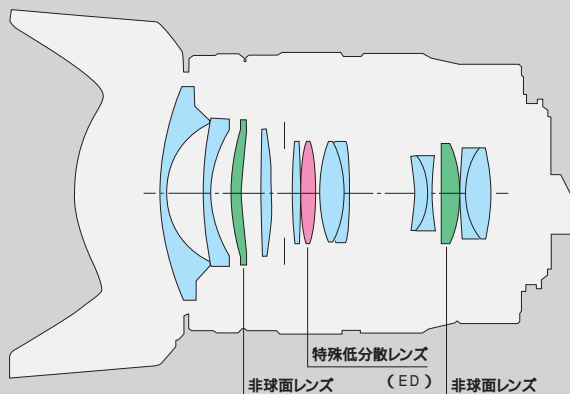

smc PENTAX-DA Zoom 16-45mmF4ED AL

オープン価格 (フードPH-RBL67mm付属) ソフトケースS90-140別売

NEW

デジタル一眼レフ専用のDAレンズ

イメージサークルを23.5mm×15.7mmのCCDサイズに合わせた小型軽量化設計。絞りリングを省いたシンプルなレンズです。

EDレンズ、非球面レンズ採用の高性能

ED (特殊低分散) レンズと2枚の非球面レンズを使用し、すぐれた描写性能と使いやすい小型軽量化を両立させています。

新AF / MF切り替え機構を採用

Quick-Shift Focus System。AFで合焦後、ピントリングを回せば直ちにMFに移行。切り替えの手間がなくスムーズな操作ができます。

付属の花形フードには円偏光フィルター操作用の窓を設置してあります。
このレンズは従来の35mm一眼レフカメラにはご使用いただけません。
最短撮影距離付近 (距離目盛がオレンジの範囲) では、レンズの光学特性上、
画面周辺部で画質の低下が認められる場合があります。

DAレンズシリーズの特長ある
ロゴプレートとグリーンライン

PENTAX

for your
precious moments

EDレンズ、非球面レンズ2枚を採用した 高性能2.8倍ズームレンズ。35mm判換算24.5mm~69mm相当の画角

smc PENTAX-DA Zoom 16-45mmF4 ED AL

主要諸元

レンズマウント	ペンタックスKAFマウント
焦点距離 / 明るさ	16 ~ 45mm / F4
対角線画角	83° ~ 35° (*istDに装着時)
レンズ構成	10群13枚
絞り羽根枚数	8枚
最小絞り	f22
最短撮影距離	0.28m
最大撮影倍率	0.26倍
フィルター径	67mm
最大径 × 長さ	72mm × 92mm
質量(重さ)	365g(レンズ本体)

有効610万画素の大型CCDを搭載。
新設計のペンタプリズムによる像倍率0.95倍の見やすいファインダー。
ボディ剛性を高めるとともに小型軽量化を実現したステンレスシャシー。
測距点を光で表示。11点ワイドエリアのオートフォーカス機構。
プログラム自動露出の使いやすさを高めたハイパープログラムモード。
マニュアル露出も独自の使いやすさ。ハイパーマニュアルモード。
露出精度が高い16分割測光など、高度な一眼レフとしての基本機能。
単3形電池からACアダプターまで選択できるマルチ電源を採用。
撮る人に合わせて22種の機能を設定できるカスタムファンクション。
デジタル一眼レフの表現力をさらに高める豊富なペンタックスレンズ群。