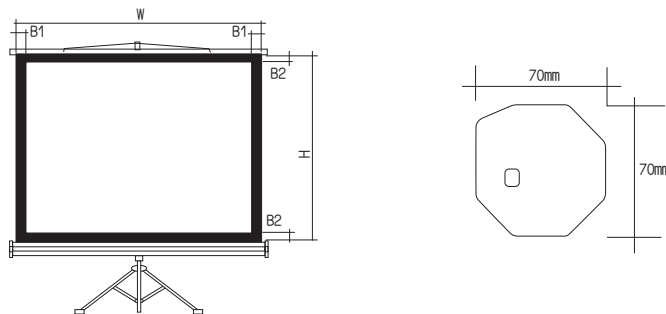

### 手拉式壁掛銀幕

採最新型手拉裝置，好拉易放，使用時可任意調整高低。  
特殊性鋼珠設計，收放時無需傾斜，即可輕鬆捲起放置。

組別	項次	型號	品名	材質	對角線	布面尺寸
6	9	AFS-87	70" × 70" 手拉壁掛式銀幕	珠光	87吋	1.78 × 1.78m (高 × 寬)
		AFS-87W	70" × 70" 手拉壁掛式銀幕	蓆白		
	10	AFS-84 × 84	84" × 84" 手拉壁掛式銀幕	珠光	100吋	2.13 × 2.13m (高 × 寬)
		AFS-84 × 84W	84" × 84" 手拉壁掛式銀幕	蓆白		
	11	AFS-120	6' × 8' 手拉壁掛式銀幕	珠光	120吋	1.83 × 2.44m (高 × 寬)
		AFS-120W	6' × 8' 手拉壁掛式銀幕	蓆白		

### 手拉式壁掛銀幕

最新型腳架設計，使用平穩。具把手方便攜帶。可任意調整高低。全系列均具隱藏式傾斜裝置及布幕整平裝置，可隨投射角度調整傾斜高度並確保布幕平整。

組別	項次	型號	品名	材質	對角線	布面尺寸
6	12	TS-75	60" × 60" 移動式銀幕	珠光	75吋	1.53 × 1.53m (高 × 寬)
		TS-75W	60" × 60" 移動式銀幕	蓆白		
	13	TS-87	70" × 70" 移動式銀幕	珠光	87吋	1.78 × 1.78m (高 × 寬)
		TS-87W	70" × 70" 移動式銀幕	蓆白		
	14	TS-84 × 84	84" × 84" 移動式銀幕	珠光	100吋	2.13 × 2.13m (高 × 寬)
		TS-84 × 84W	84" × 84" 移動式銀幕	蓆白		