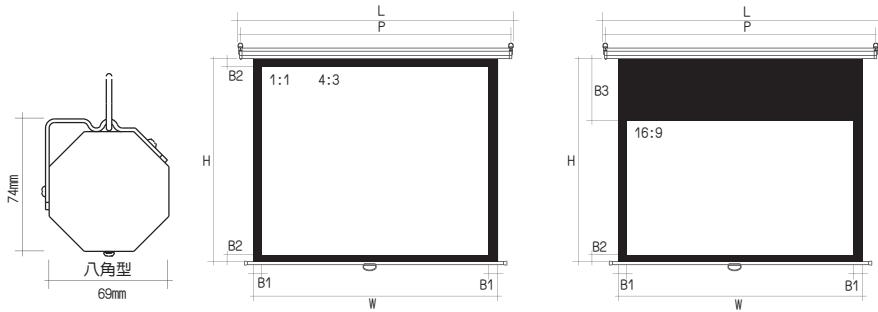

### 手拉式壁掛銀幕

採最新型手拉裝置，好拉易放，使用時可任意調整高低。  
特殊性鋼珠設計，收放時無需傾斜，即可輕鬆捲起放置。

組別	項次	型號	品名	材質	對角線	布面尺寸
6	9	AFS-87	70" × 70" 手拉壁掛式銀幕	珠光	87吋	1.78 × 1.78m (高 × 寬)
		AFS-87W	70" × 70" 手拉壁掛式銀幕	蓆白		
	10	AFS-84 × 84	84" × 84" 手拉壁掛式銀幕	珠光	100吋	2.13 × 2.13m (高 × 寬)
		AFS-84 × 84W	84" × 84" 手拉壁掛式銀幕	蓆白		
	11	AFS-120	6' × 8' 手拉壁掛式銀幕	珠光	120吋	1.83 × 2.44m (高 × 寬)
		AFS-120W	6' × 8' 手拉壁掛式銀幕	蓆白		

### 手拉式壁掛銀幕

最新型腳架設計，使用平穩。具把手方便攜帶。可任意調整高低。全系列均具隱藏式傾斜裝置及布幕整平裝置，可隨投射角度調整傾斜高度並確保布幕平整。

組別	項次	型號	品名	材質	對角線	布面尺寸
6	12	TS-75	60" × 60" 移動式銀幕	珠光	75吋	1.53 × 1.53m (高 × 寬)
		TS-75W	60" × 60" 移動式銀幕	蓆白		
	13	TS-87	70" × 70" 移動式銀幕	珠光	87吋	1.78 × 1.78m (高 × 寬)
		TS-87W	70" × 70" 移動式銀幕	蓆白		
	14	TS-84 × 84	84" × 84" 移動式銀幕	珠光	100吋	2.13 × 2.13m (高 × 寬)
		TS-84 × 84W	84" × 84" 移動式銀幕	蓆白		